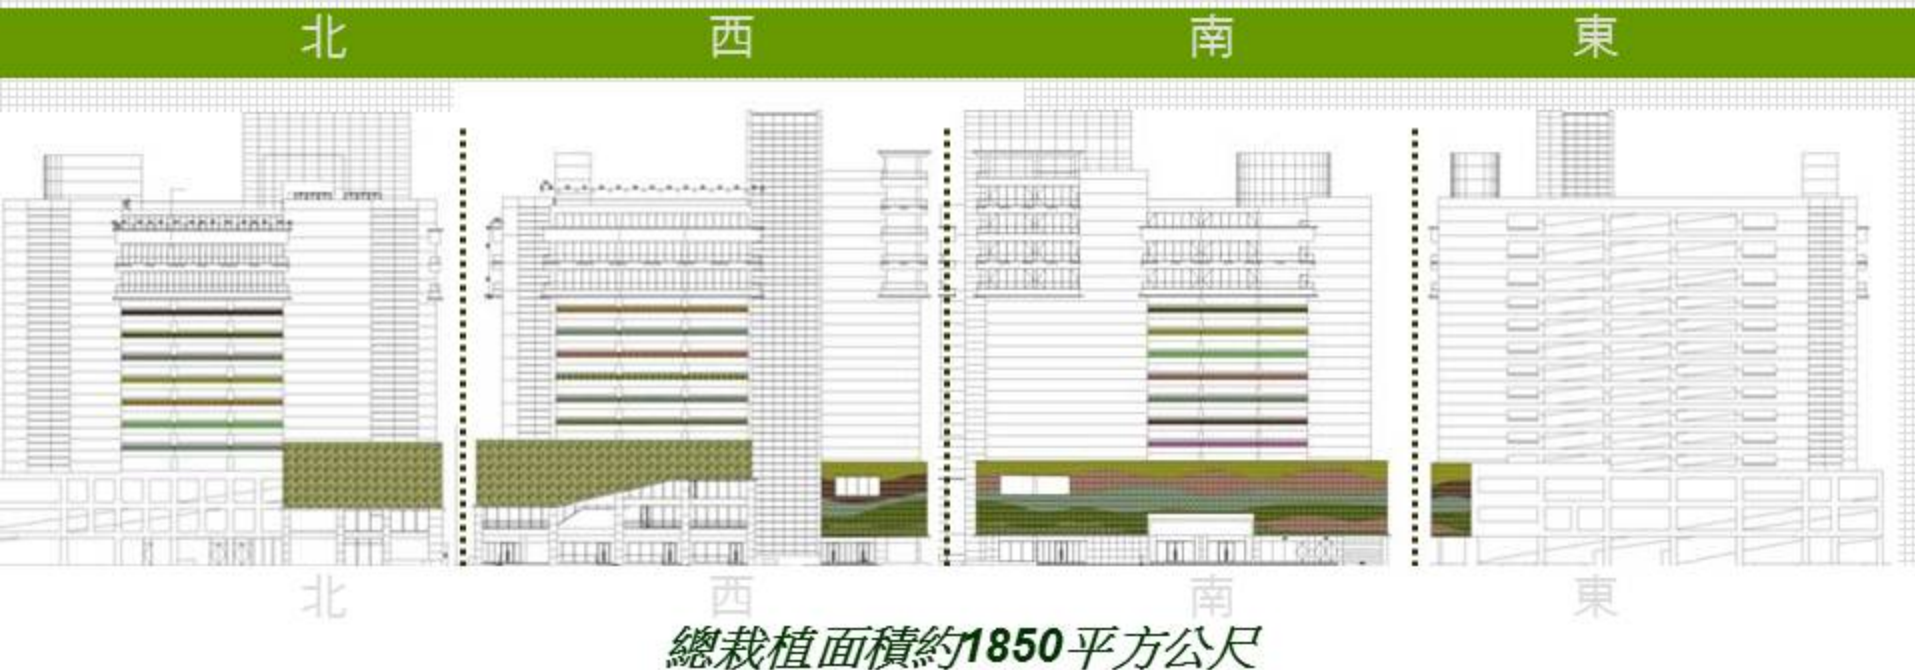

第四度綠色垂直空間

前言：

人生的精彩層度可視於經歷多少
大小風浪

集合住宅景觀作品

高爾夫球場

遊樂場景觀

私人花園

開放空間景觀

老鍊生盼望

盼望不致於羞愧

2003斗六音樂噴泉水舞

垂直花園

2008

台中勤美誠品

室外部份

OUTSIDE

1. 結構

共用了3260只個框格；每個大小為長50cm高80cm深度22cm；
每個框格重量（包含輕質介質、植栽）控制在30KG以內

2. 給水系統

約用了3000m的滴灌管，6520個滴頭；630只噴霧頭

3. 排水系統

獨立系統

OUTSIDE PLANT

鵝掌藤 斑葉鵝掌藤 黃金露花 威式鐵莧
斑葉沿階草 錫蘭葉下珠 法國莧(紅)
法國莧(綠) 紫花馬櫻丹 混色馬櫻丹 變葉木
松葉武竹 彩葉草 軟枝黃蟬 日日春 腎蕨
四季海棠 花丁子 非洲鳳仙 情人菊 吊蘭 白邊吊蘭